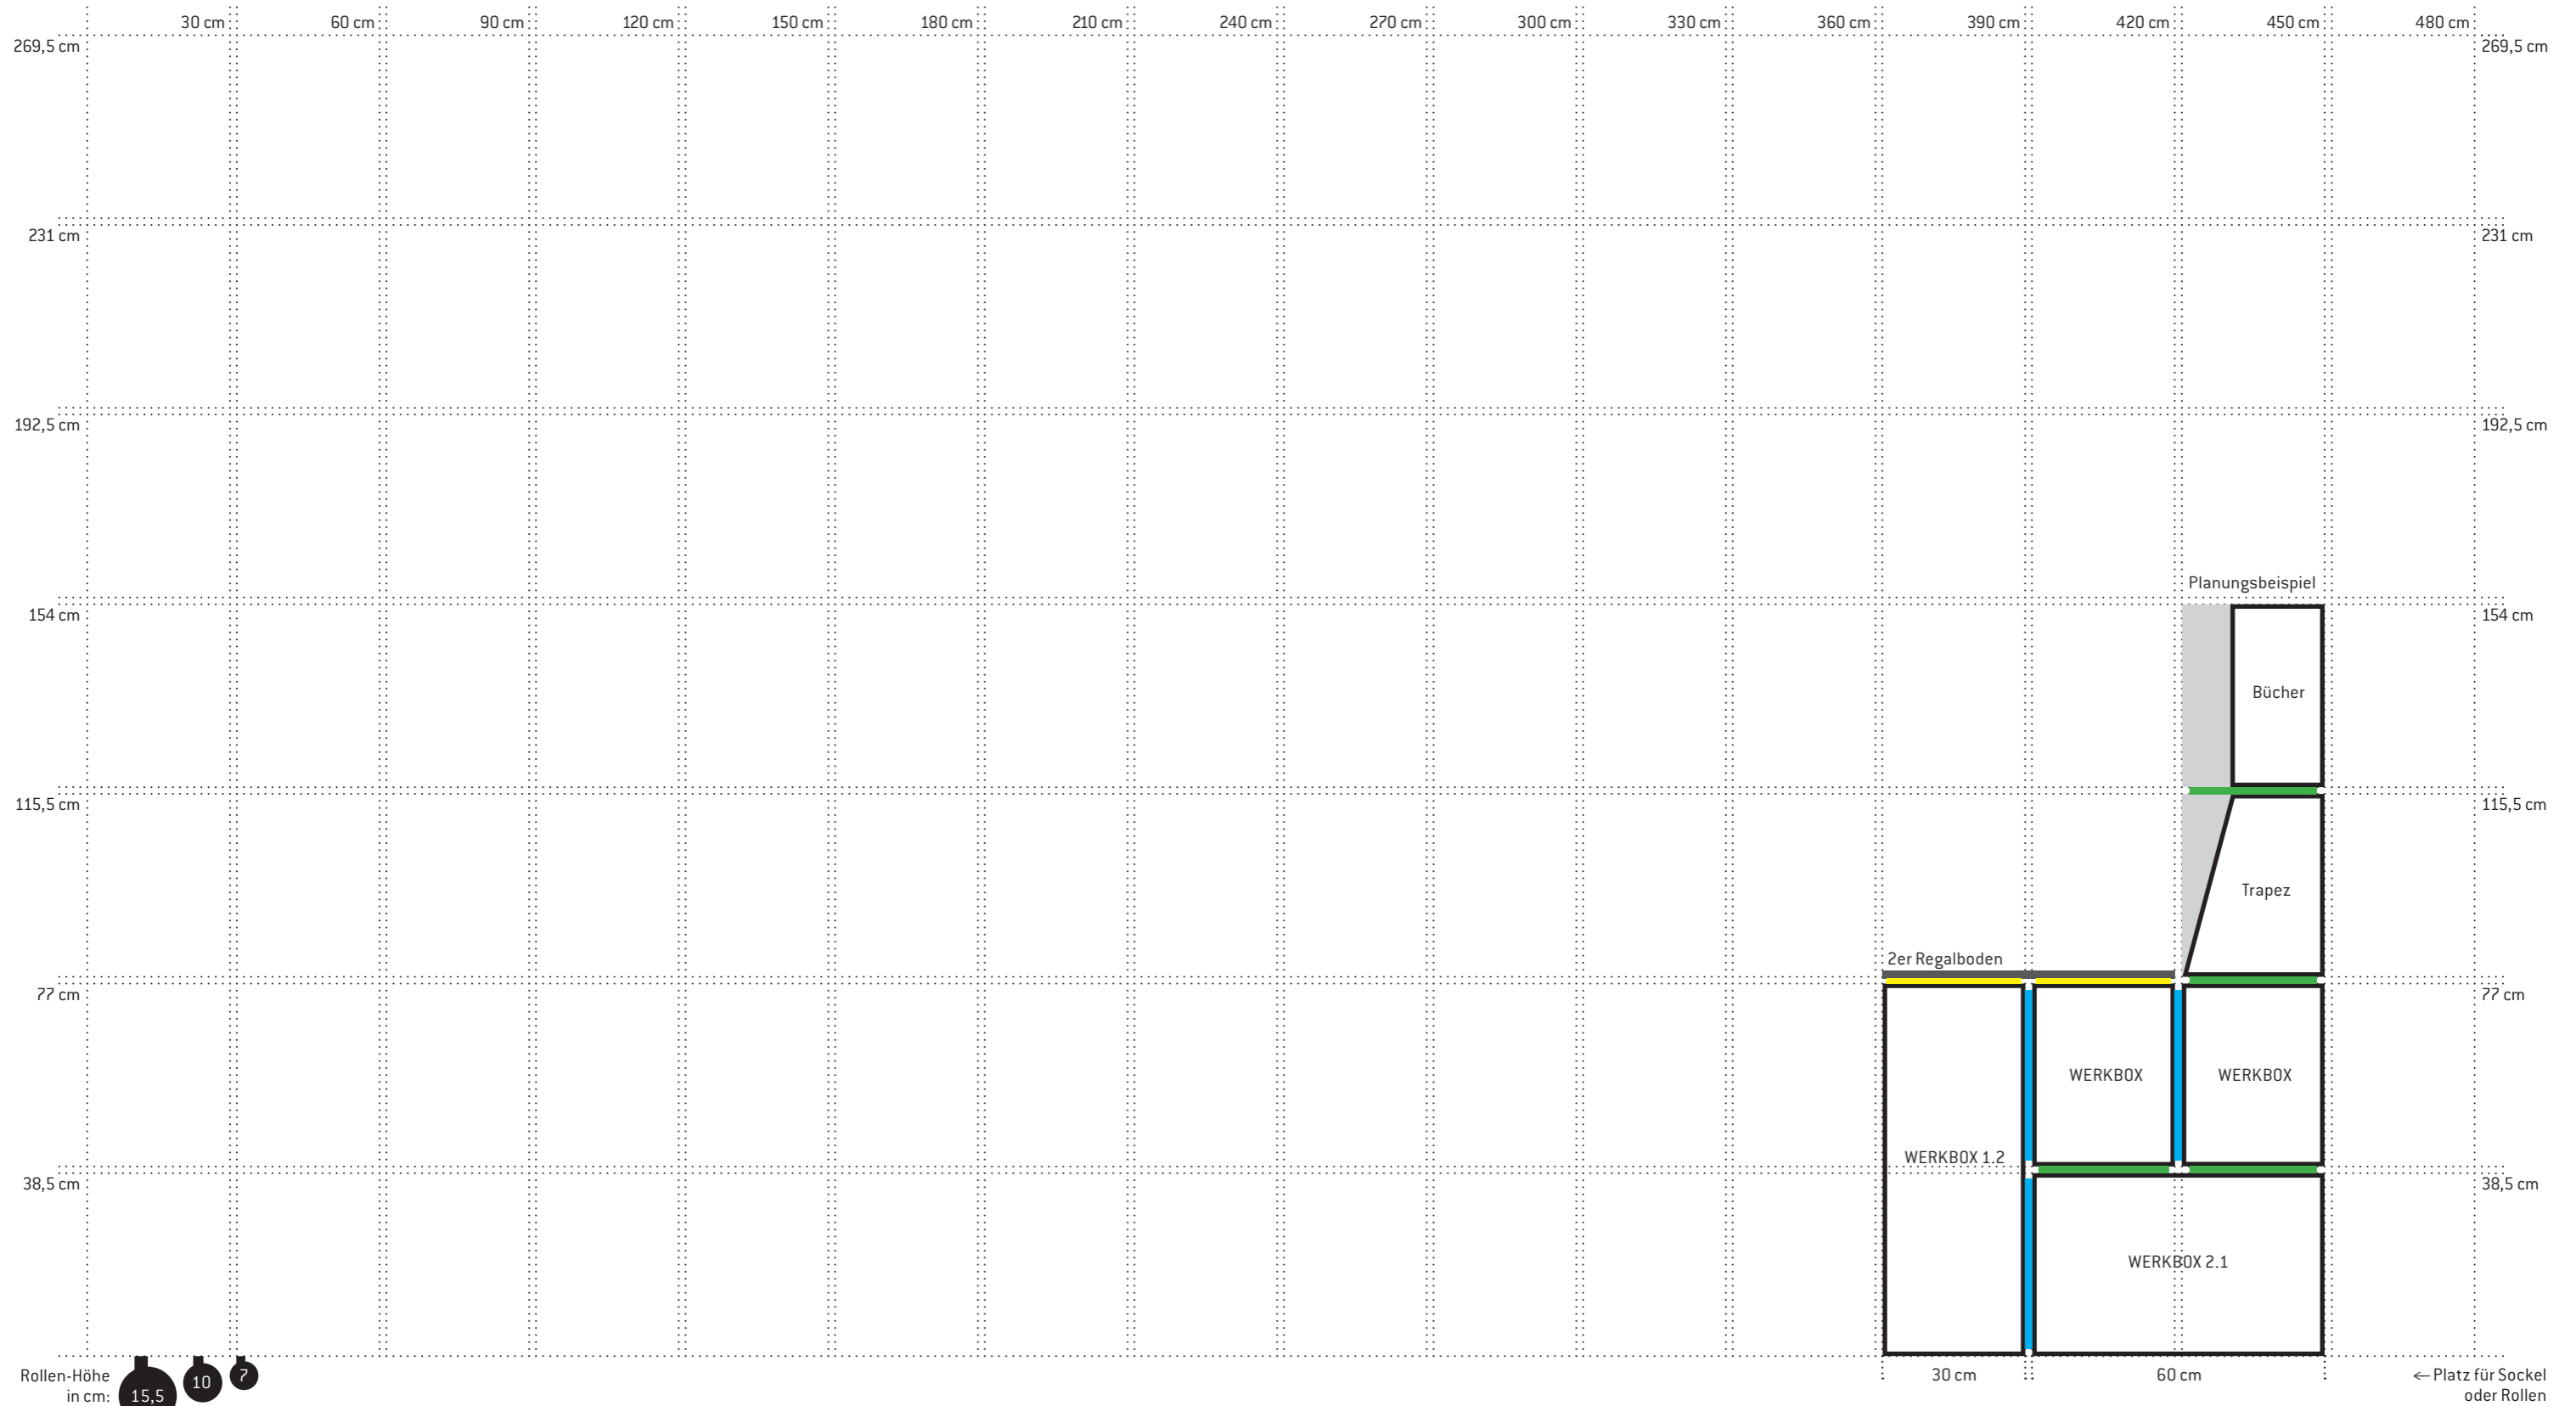

Die wichtigsten Regeln zum Verbinden:

- 1. BOX + BOX:**
Verbindung mit langem oder kurzen Verbinder
- 2. BOX + Regalboden:**
Verbindung mit Abstandhalter-Set

Rollen-Höhe in cm: 15,5 10 7

Regal-Bausteine und verfügbare Farben: