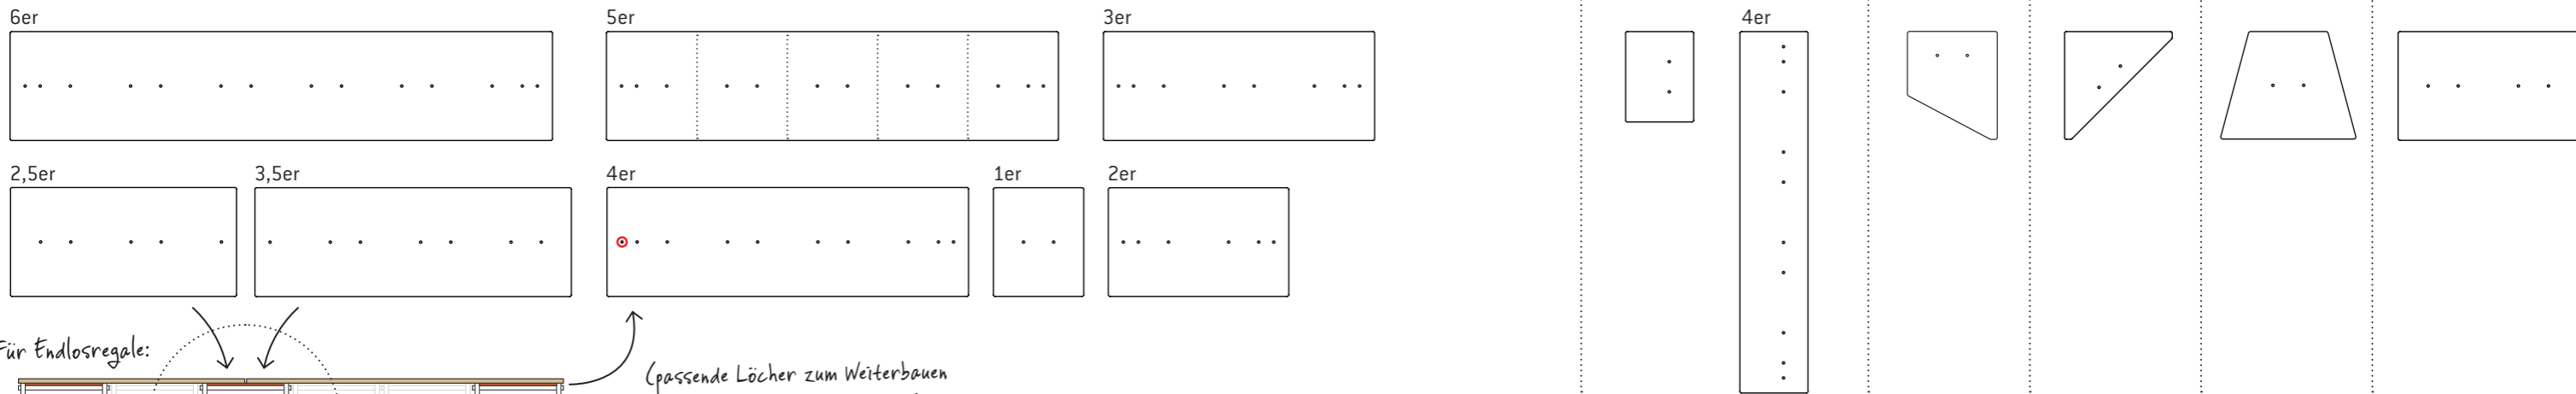

Die wichtigsten Regeln zum Verbinden:

- 1. BOX + BOX:**
Verbindung mit langem oder kurzen Verbinder
- 2. BOX + Regalboden:**
Verbindung mit Abstandhalter-Set

Rollen-Höhe in cm: 15,5 10 7

Regal-Bausteine und verfügbare Farben:

EINHALB

BÜCHER

TRAPEZ

KONVEX

ECKE

30 GRAD

ECKREGAL

Was sind das denn für schräge Dinger?
Schau mal auf die nächste Seite!

WERKBOX

R E G A L S Y S T E M

Symbole für Deine Zeichnung:

Regalböden und Abdeckplatten:

Für Endlosregale:

(passende Löcher zum Weiterbauen gibt es in jedem Regalboden)

Sockel und Rollböden:

... passen zur WERKBOX, 2.1, 2.2, 1.2, 1.3, 2.3 und Halbhoch