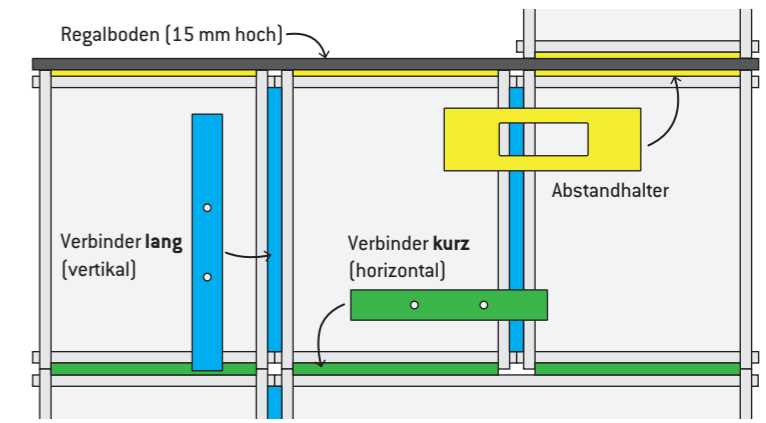

Die wichtigsten Regeln zum Verbinden:

- 1. BOX + BOX:**
Verbindung mit langem oder kurzen Verbinder
- 2. BOX + Regalboden:**
Verbindung mit Abstandhalter-Set

Rollen-Höhe in cm: 15,5 10 7

Regal-Bausteine und verfügbare Farben:

Symbole für Deine Zeichnung:

Regalböden und Abdeckplatten:

Sockel und Rollböden:

Regaleinsätze:

Die WERKBOX kann mit über 100 verschiedenen praktischen Regaleinsätzen ergänzt werden, von der einfachen Tür bis zur kleinteiligen Schublade. Und auch für die WERKBOX Bücher und die WERKBOX 2.1 gibt es ein Regaleinsätze. Schau doch mal online!