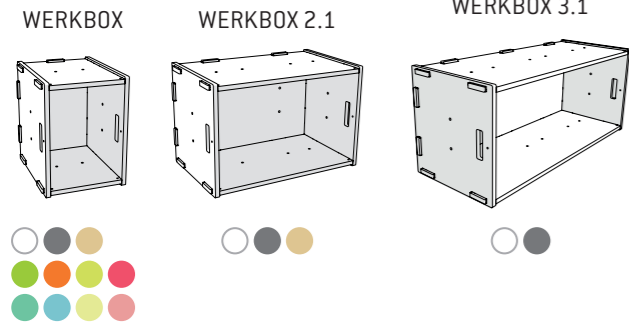

Die wichtigsten Regeln zum Verbinden:

- 1. BOX + BOX:**
Verbindung mit langem oder kurzen Verbinder
- 2. BOX + Regalboden:**
Verbindung mit Abstandhalter-Set

Rollen-Höhe in cm: 15,5 10 7

Regal-Bausteine und verfügbare Farben:

Symbole für Deine Zeichnung:

Regalböden und Abdeckplatten:

Sockel und Rollböden:

Regaleinsätze:

Die WERKBOX kann mit über 100 verschiedenen praktischen Regaleinsätzen ergänzt werden, von der einfachen Tür bis zur kleinteiligen Schublade. Und auch für die WERKBOX Bücher und die WERKBOX 2.1 gibt es ein Regaleinsätze. Schau doch mal online!