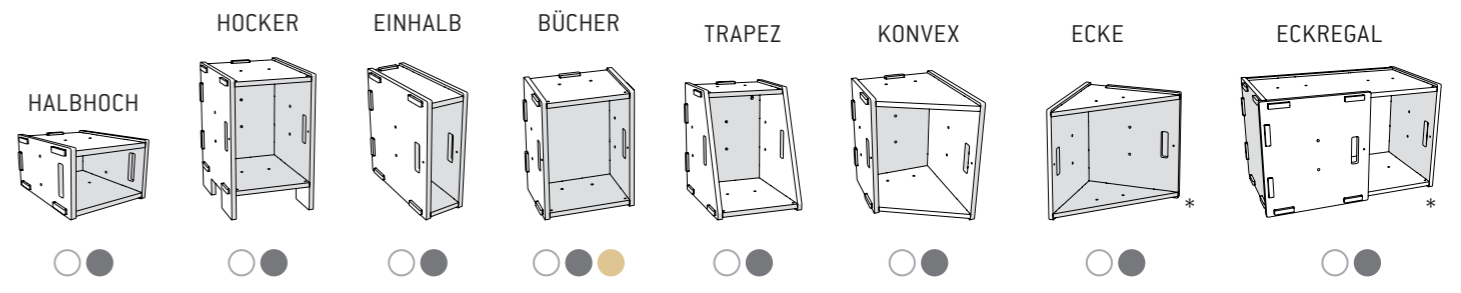

Die wichtigsten Regeln zum Verbinden:

- 1. BOX + BOX:**
Verbindung mit langem oder kurzen Verbinder
- 2. BOX + Regalboden:**
Verbindung mit Abstandhalter-Set

Rollen-Höhe in cm: 15,5 10 7

Regal-Bausteine und verfügbare Farben:

Symbole für Deine Zeichnung:

Regalböden und Abdeckplatten:

Sockel und Rollböden:

Regaleinsätze:

Die WERKBOX kann mit über 100 verschiedenen praktischen Regaleinsätzen ergänzt werden, von der einfachen Tür bis zur kleinteiligen Schublade. Und auch für die WERKBOX Bücher und die WERKBOX 2.1 gibt es ein Regaleinsätze. Schau doch mal online!

Was sind das denn für schräge Dinger? Schau mal auf die nächste Seite!

WERKBOX

R E G A L S Y S T E M

BÜCHER 2.1

* Diese Bausteine fügen sich wegen ihrer Sonderbreite nicht genau in das Raster vom analogen Konfigurator ein.