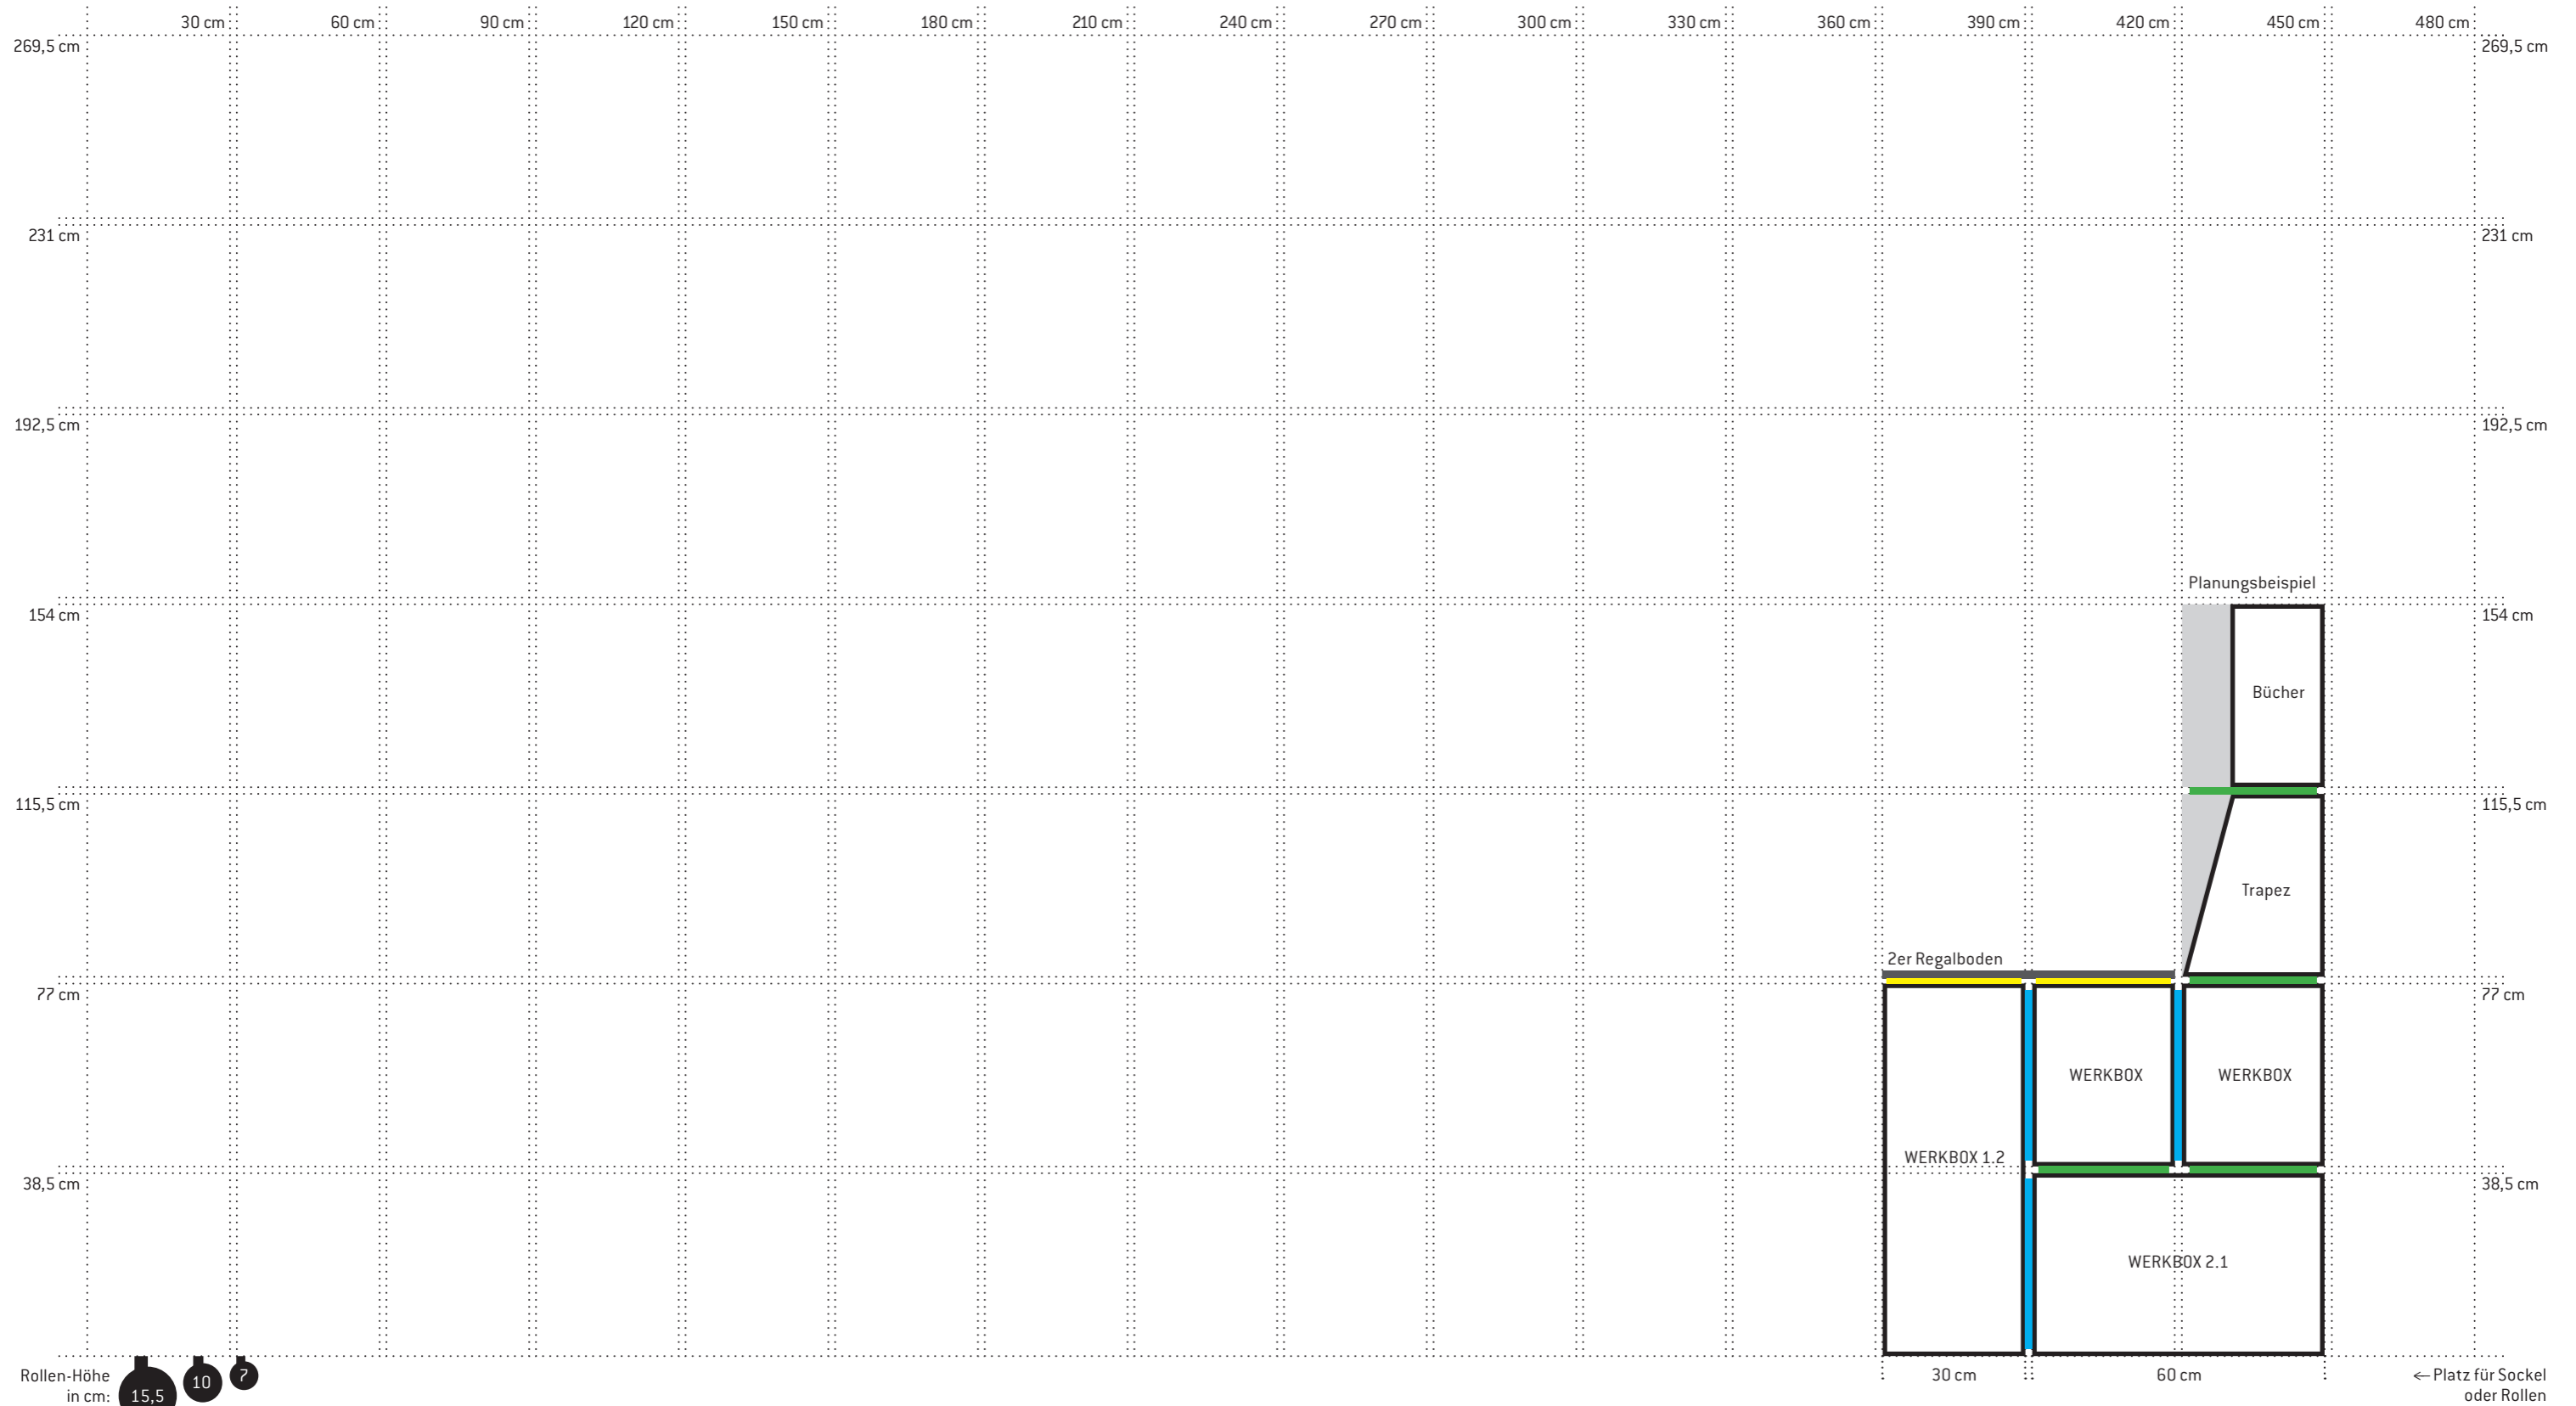

Die wichtigsten Regeln zum Verbinden:

- 1. BOX + BOX:**
Verbindung mit langem oder kurzen Verbinder
- 2. BOX + Regalboden:**
Verbindung mit Abstandhalter-Set

Rollen-Höhe in cm: 15,5 10 7

Regal-Bausteine und verfügbare Farben: